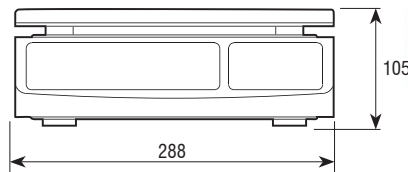

FUNKTIONER:

- Baggrundsbelyst LCD display
- 5 cifret 24 mm
- Individuelt display med 5 cifre for total vægt, enhedsvægt og antal i alt
- 8 funktionsymboler
- 20 taster
- Kabinert i ABS
- Vejeplade i rustfrit stål
- Dimensioner vejeplade: 290x230
- IP44 tæthedsklasse
- Opløsning på 30.000 interne afdelinger
- Overlast sikring
- Libelle
- 4 højdejusterbare fødder
- Indbygget genopladeligt batteri
- Strømforsyning 230V
- Temperatur i brug: 0°C +40°C

- Akkumulering
- Total
- Zero, tara and netto
- Styktælling
- Setpunkt

Dimensioner (mm)

Bagfra

Kode #	Kapacitet (kg)	Deling (g)	Vejepladens dimensioner (mm)	Pakkens dimensioner (mm)	Pakkens vægt (kg)
260295	3	0,1	290x230	370x330x140	3,9
260297	6	0,2	290x230	370x330x140	3,9
260294	15	0,5	290x230	370x330x140	3,9
260296	30	1	290x230	370x330x140	3,9